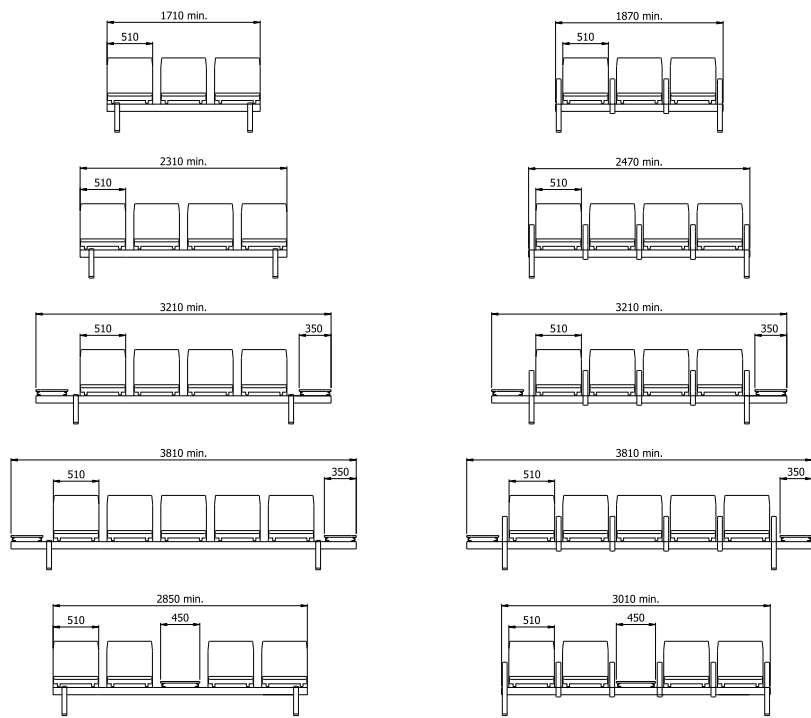

FLY II 2D SYSTEM

REAL

PU

REAL

PU + WOOD ▲

▼ PU

LOW

MEDIUM